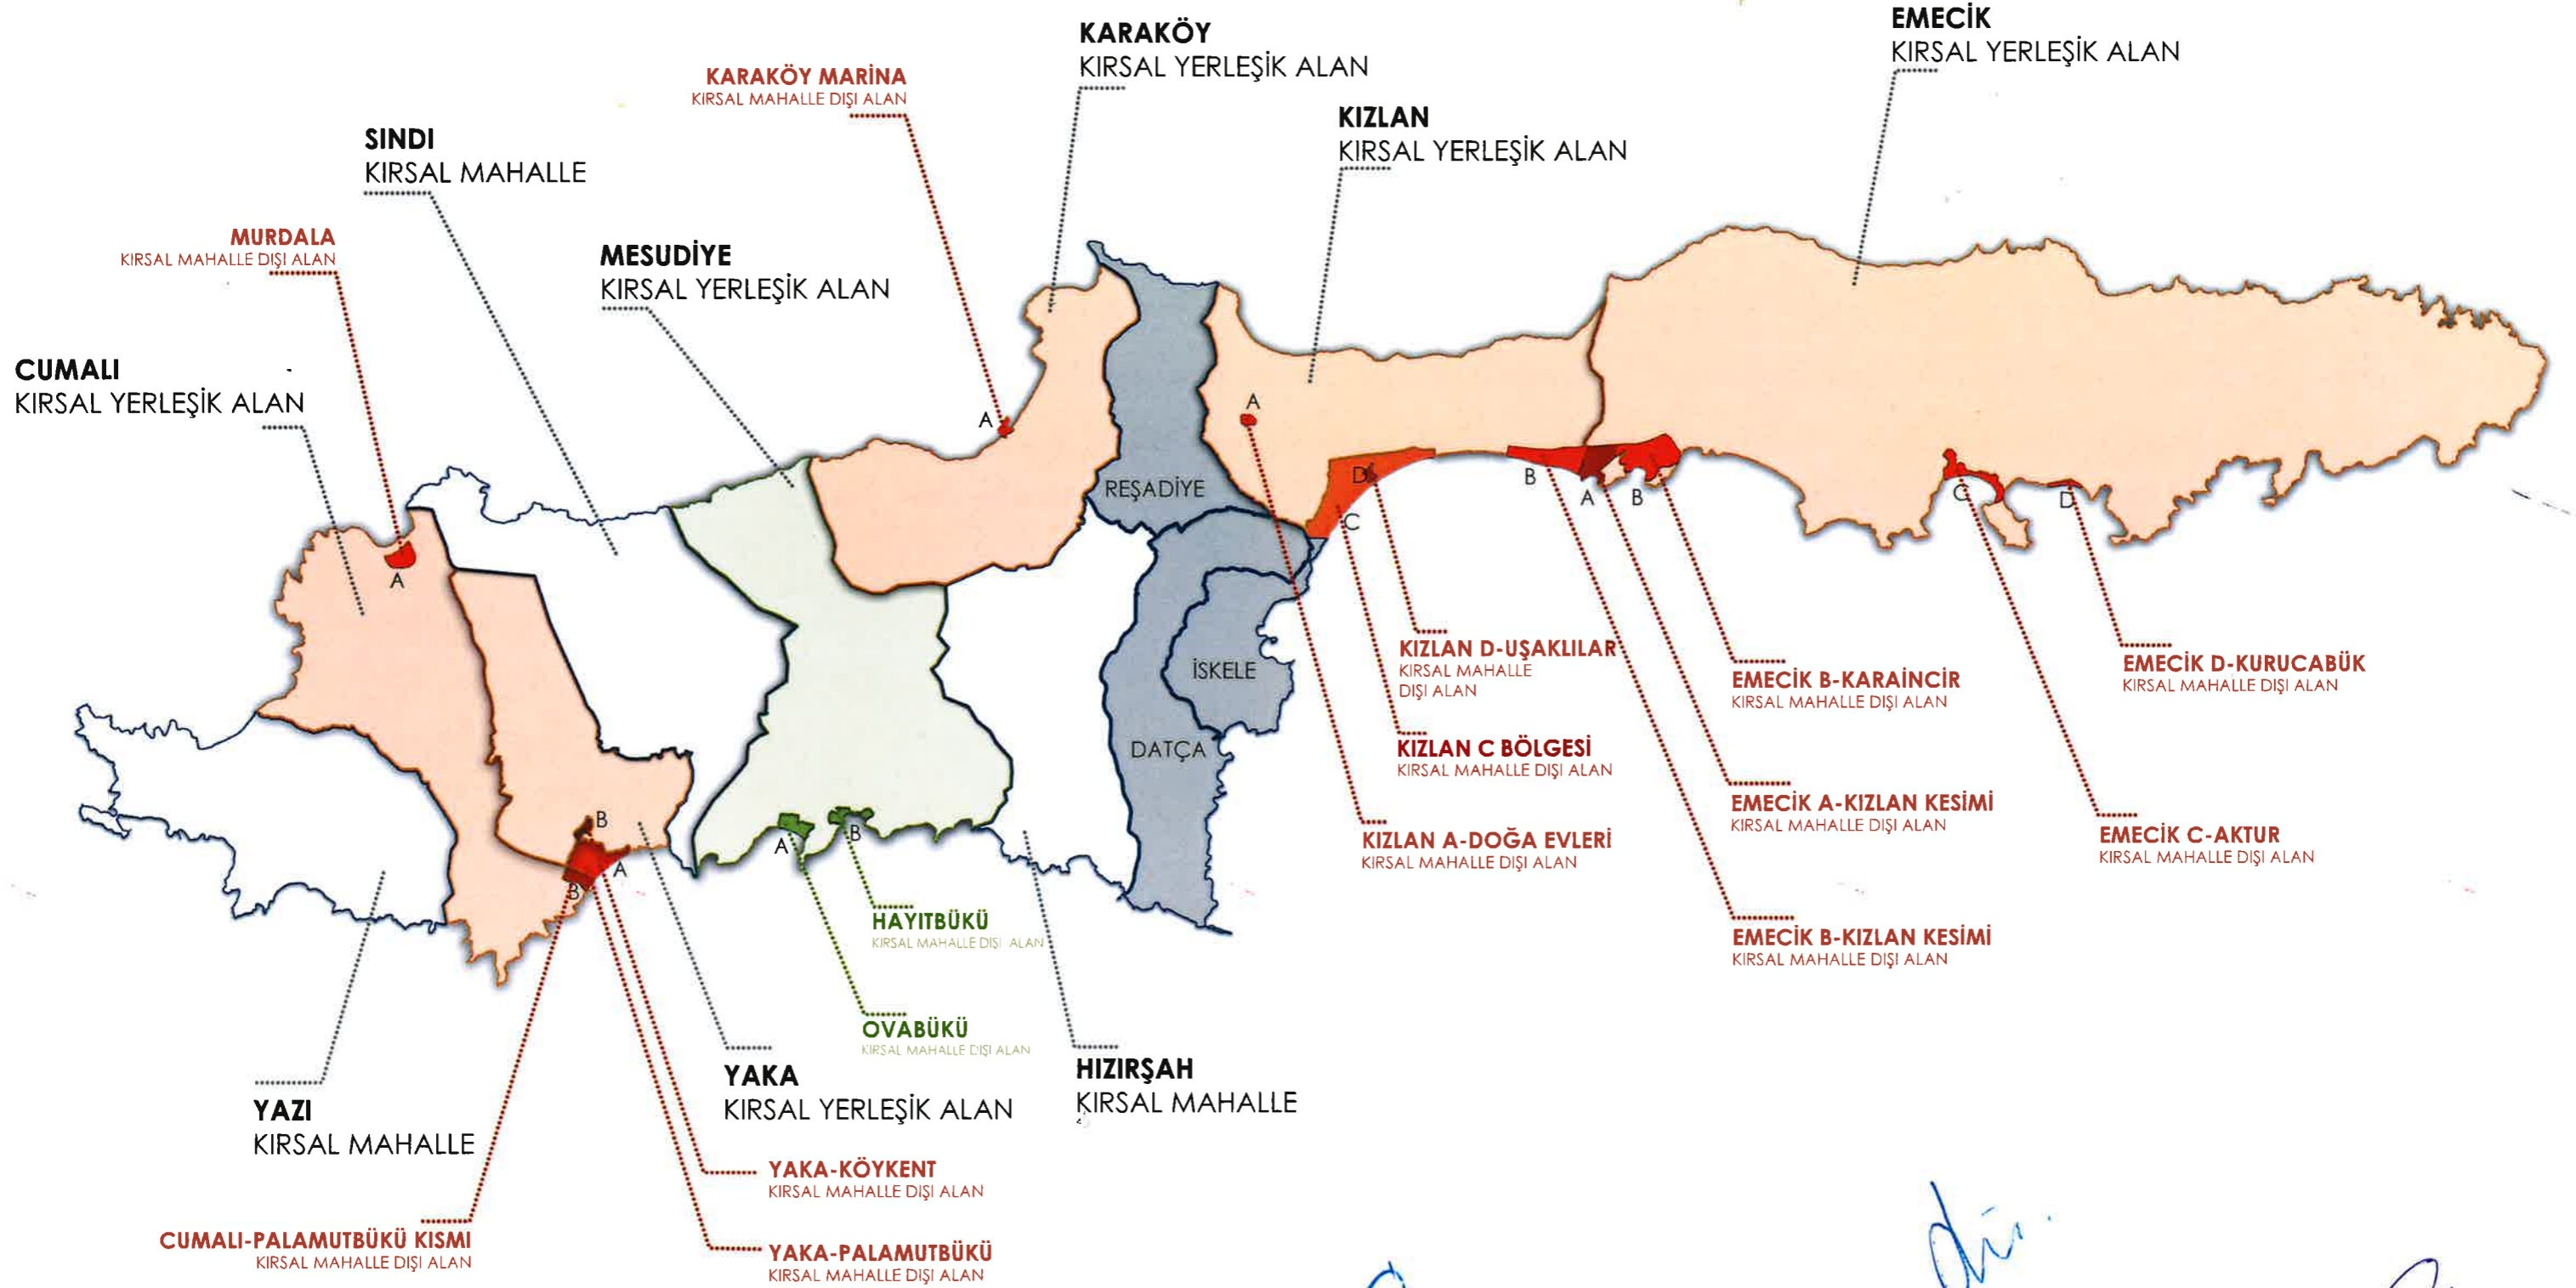

DATÇA İLÇESİ KIRSAL MAHALLE VE YERLEŞİK ALAN HARİTASI

[Handwritten signatures and notes in blue ink]